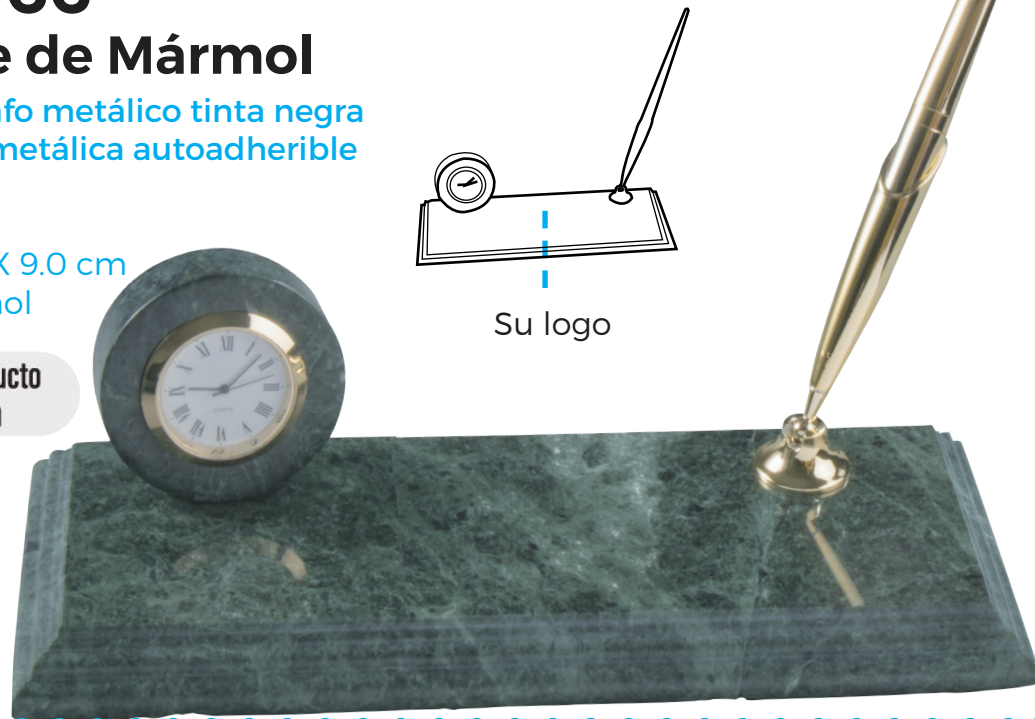

Medidas: 5.5 X 9.5 cm
Material: Aluminio

Su logo

[Ver el producto en línea](#)

**Cargador Inalámbrico
SUPER SLIM para celular**

IT-20090

[Ver el producto en línea](#)

Compatible con celulares que cuenten con la función de carga inalámbrica

Medidas: 23.0 X 9.0 cm
Material: Mármol

 Ver el producto en línea

RJ-LM862 Metálico Pivka

Con tarjetero
Incluye batería

Medidas: 13.0 X 4.5 cm
Material: Metal

 Ver el producto en línea

RJ-SE219 Digital Taiping