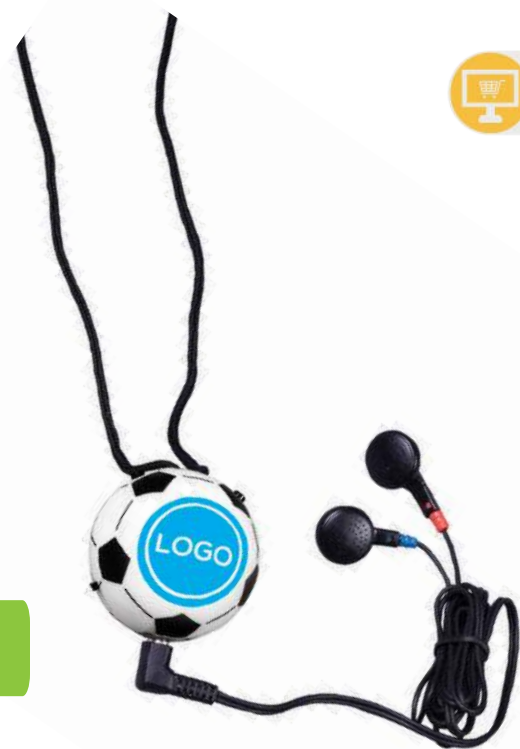

Ver el producto en línea

Su logo

IS-15272

Radio Fútbol

Banda FM autoscan
Incluye baterías y audífonos

Medidas: 4.0 cm de diámetro

Ver el producto en línea

Escuche la narración del juego mientras lo ve en el estadio