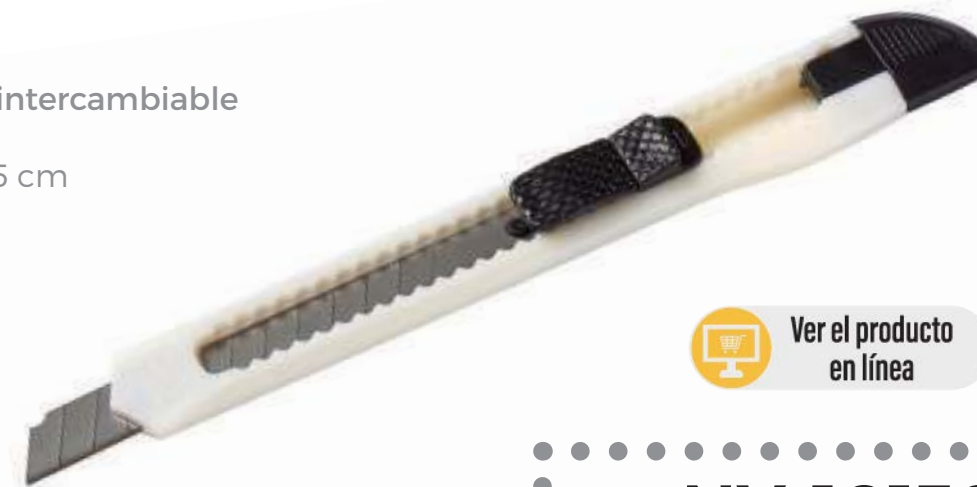

Contiene linterna y pinzas con once funciones

Medidas: 9.0 X 13.0 cm
Material: Funda de poliéster

Su logo

Ver el producto en línea

NV-25010 Navaja de Acero Jinan

Diez funciones

Medidas: 9.0 X 1.7 cm
Material: Acero inoxidable

Su logo

Ver el producto en línea

Pídala grabada con láser en la hoja

NV-10119 Cutter

Navaja estándar intercambiable

Medidas: 13.5 X 1.5 cm
Material: Plástico

Su logo

Su logo

NUEVO
 Ver el producto en línea

Ver el producto en línea

NV-10130 Gigante de Uso Rudo

Navaja gigante intercambiable

Medidas: 15.0 X 3.0 cm
Material: Plástico

PH-18150 Juego Makalu de Navaja y Reloj de Pulso