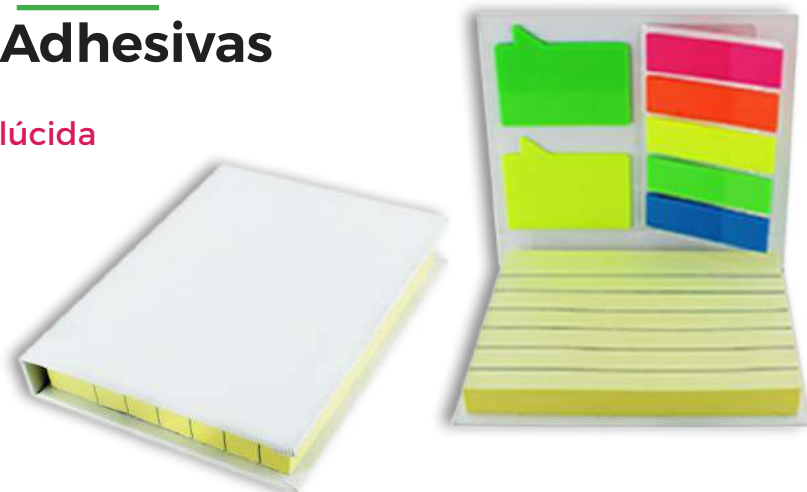

Libreta rayada, papel crema

Medidas: 13.0 X 21.0 cm
Material: Poliuretano quemanteVer el producto
en línea

Su logo

AE-61330 **NUEVO**
Italiana Jirafa

Libreta rayada, papel crema

Medidas: 13.0 X 21.0 cm
Material: Poliuretano quemante

Su logo

Ver el producto
en línea

Hecho en Italia

AE-50754 Camión repartidor con notas adhesivas

Notas adhesivas desprendibles en
la parte superior

Medidas: 10.0 X 4.0 cm
Material: Plástico

AE-50094 NUEVO Block con Notas Adhesivas

Cubierta pasta dura
Dos blocks tipo burbuja traslúcida
Un block amarillo rayado
Cinco banderas de colores

Medidas: 11.0 X 8.0 cm

NUEVO AE-50927 Despachador de Banderas

Incluye cuatro despachadores laterales de
banderas traslúcidas
Un despachador central amarillo traslúcido