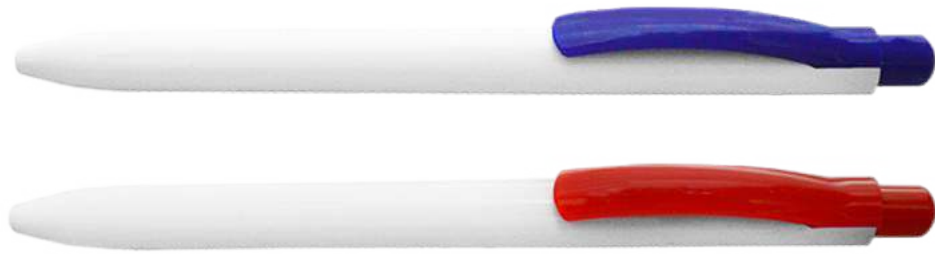

Su logo

Ver el producto en línea

PL-EC027

Ver el producto en línea

NUEVO Económico Robinson

Tinta negra

Medidas: 14.0 cm
Material: Plástico

Su logo