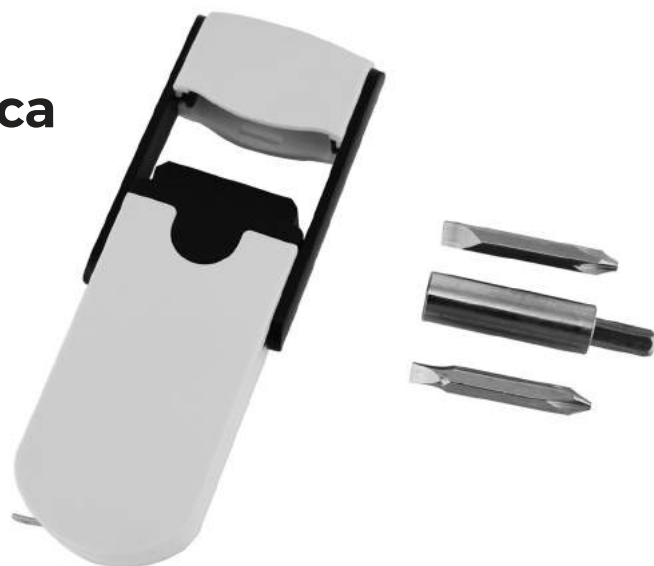

Su logo

HR-10323 **NUEVO**

Darby con Cinta Métrica

Incluye 3 puntas intercambiables

Medidas: 3.4 X 9.0 cm
Material: Plástico

Su logo

Flexómetro de 1m

PL-FA923

Bolígrafo Triangular Touch Desarma-Stand **NUEVO**

Tinta azul
Incluye un desarmador
intercambiable de punta plana
y tipo phillips

Medidas: 15 cm
Material: Plástico

Su logo

HR-15111

Estándar de 28 Piezas

Contiene 28 piezas