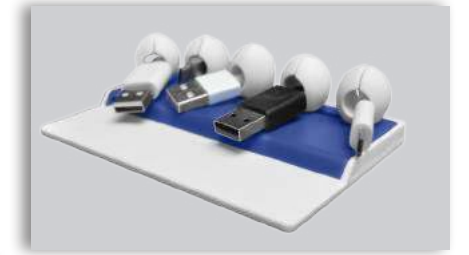

IT-20190
Organizador de Cables para Escritorio

NUEVO

Medidas: 11.0 X 7.5 cm
Material: Plástico