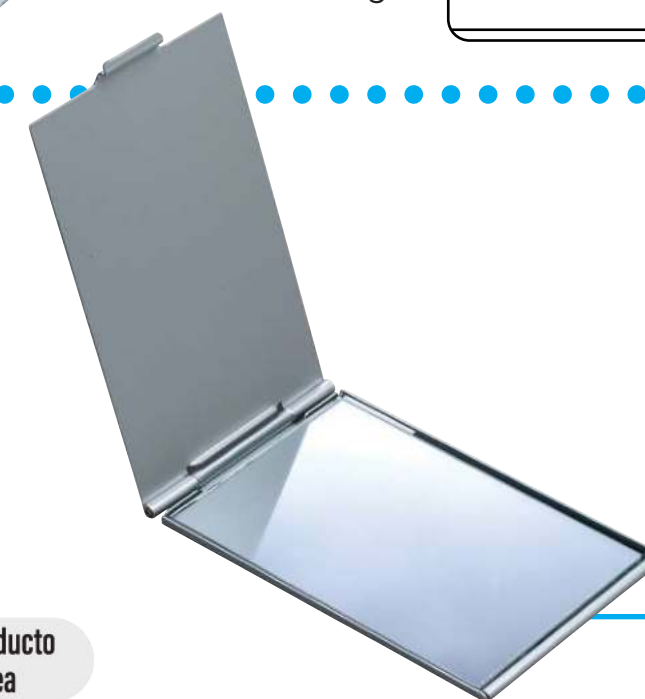

Medidas: 8.5 X 5.5 cm
Material: Plástico

Su logo

CS-16227 Rectangular con Funda de Aluminio

Medidas: 8.5 X 5.5 cm
Material: Aluminio

Su logo

Ver el producto en línea

CS-13652

NUEVO Lima para Uñas