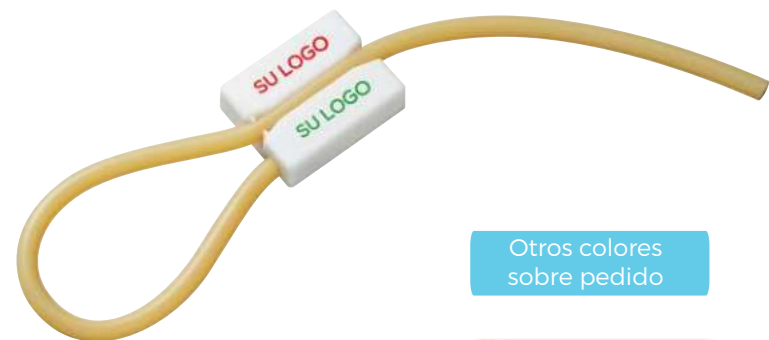

CR-12382 Pastillero Metálico con Tres Divisiones

Medidas: 4.5 cm de diámetro
Material: Metal

Ver el producto en línea

CR-20100 Torniquete Médico

Con liga de 30.0 cm

Medidas: 3.5 X 3.0 cm
Material: Plástico