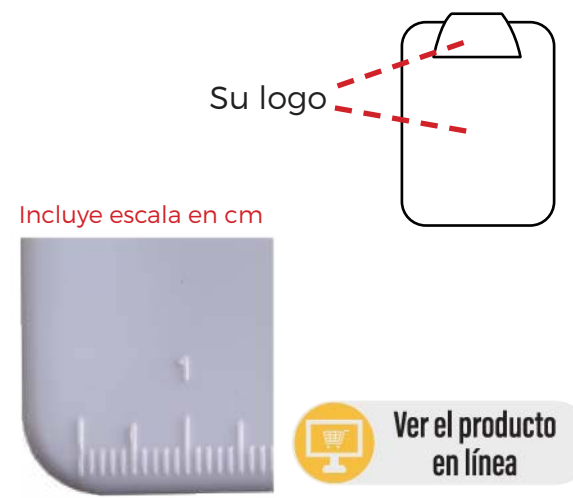

AE-80301 Tabla de Campo

Clip con gran área de impresión.
Medidas: 33.5 X 22.5 cm
Material: Plástico