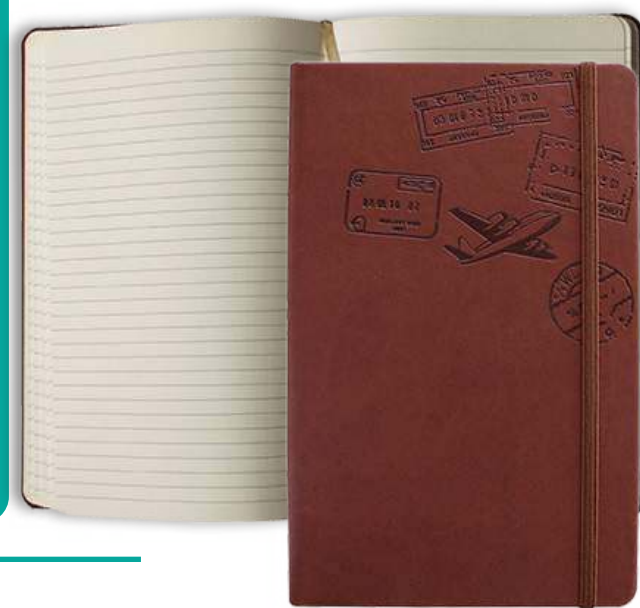

Incluye sujetador
para plumaVer el producto
en línea

Su logo

**NUEVO****AE-61320****Italiana Cebra**Libreta rayada
Papel cremaMedidas: 13.0 X 21.0 cm
Material: Poliuretano quemante

Su logo

Ver el producto
en línea

**NUEVO****AE-61300****Italiana Sport**

Libreta rayada, papel crema

Medidas: 13.0 X 21.0 cm
Material: Poliuretano quemanteVer el producto
en línea

Su logo

AE-61305 **NUEVO**
**Italiana Huellitas
de Perro**

Libreta rayada, papel crema

Medidas: 13.0 X 21.0 cm
Material: Poliuretano quemanteVer el producto
en línea

Su logo

**NUEVO****AE-61310****Italiana
Sellos de Viaje**

Libreta rayada, papel crema

Medidas: 13.0 X 21.0 cm
Material: Poliuretano quemante