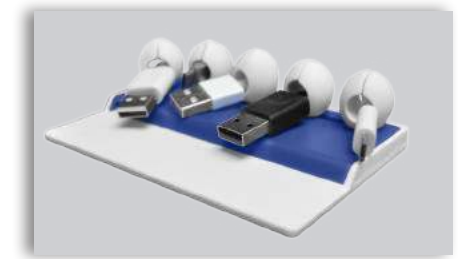

IT-20190
Organizador de **NUEVO**
Escritorio para
Cables

Medidas: 11.0 X 7.5 cm
Material: plástico

Su logo

Ver el producto en línea

NUEVO

IT-16919
Ventilador de
Escritorio USB

Medidas: 3.0 X 18.0 cm
Material: Plástico

Ver el producto en línea