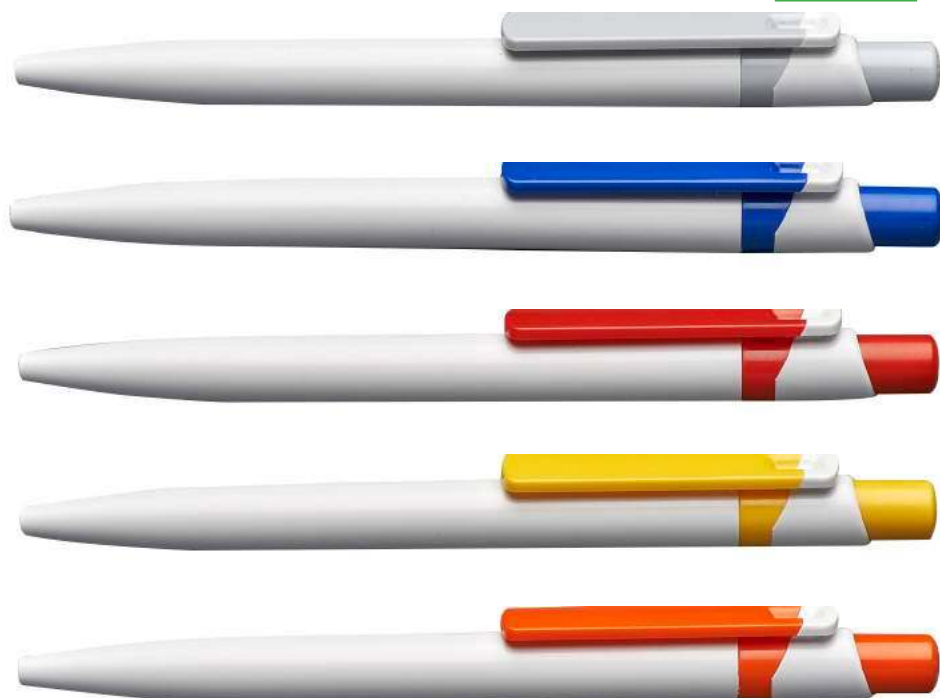

PL-XD250
Stilus Smart

NUEVO

Tinta azul

Medidas: 13.7 cm
Material: Plástico

Su logo

Stilus

Hecho en Italia

PL-XP827
Stilus Abarva