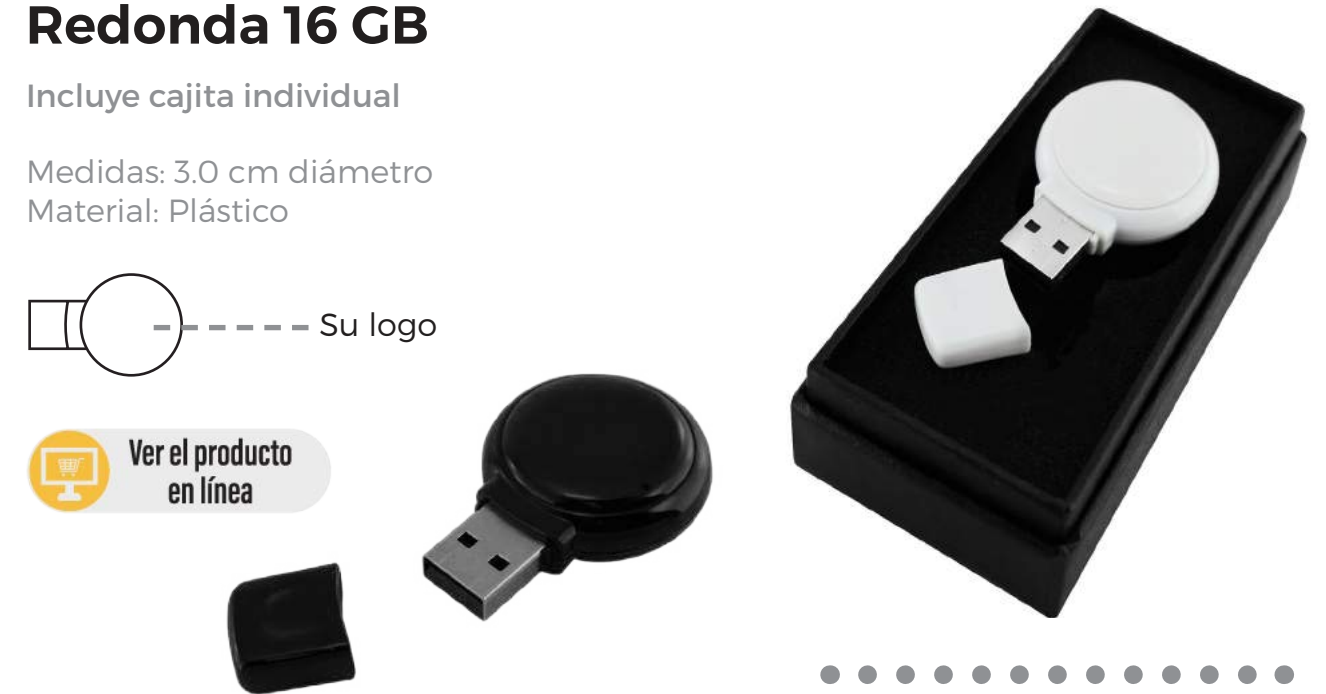

IT-15685**NUEVO Con Llavero de Silicón 8 GB**

Medidas: 2.0 X 8.5 cm
Material: Placa metálica con correa de plástico

Su logo

Ver el producto en línea

Incluye estuche

IT- 15689**Deslizable con Luz 8 GB**

Incluye cajita individual

Medidas: 2.0 X 5.0 cm
Material: Plástico

Su logo se ilumina en rojo al conectar la USB

Ver el producto en línea

NUEVO**IT-15605****Redonda 16 GB**

Incluye cajita individual

Medidas: 3.0 cm diámetro
Material: Plástico

Su logo

Ver el producto en línea

**IT-15618****Unidad de Memoria Giratoria de 16 GB**

Incluye cajita individual

Medidas: 5.4 X 1.5 cm
Material: Plástico con cubierta de metal

Su logo

Ver el producto en línea