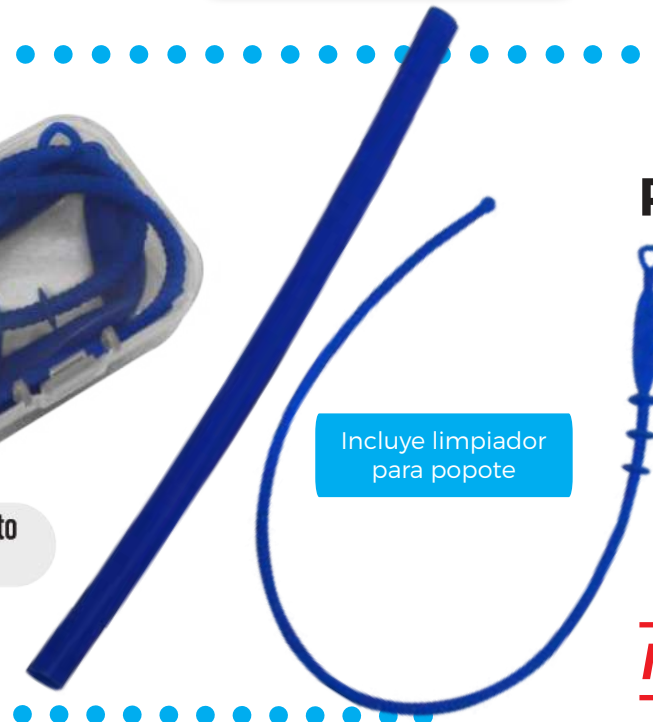

Mango plegable

Medidas: 11.0 X 3.5 cm
Material: Cepillo de hule
Mango de plástico

Ver el producto en línea

Su logo

NUEVO

CS-19089 Bolsa para Viaje

Medidas: 25.0 X 13.0 X 5.0 cm
Material: Poliéster

No incluye accesorios

Su logo

Ver el producto en línea

CS-16353 Cepillo de Dientes con Mango Protector

Medidas: 11.0 X 2.5 cm
Material: Plástico

Su logo

NUEVO

Ver el producto en línea

Ver el producto en línea

Incluye limpiador para popote

NUEVO

CS-16350 Popote Flexible en Estuche

Popote de 21.5 cm

Medidas: 6.5 X 6.5 cm
Material: Plástico

Su logo

CS-90240 Abanico de Plástico

Medidas: 24.0 X 14.7 cm
Material: Plástico