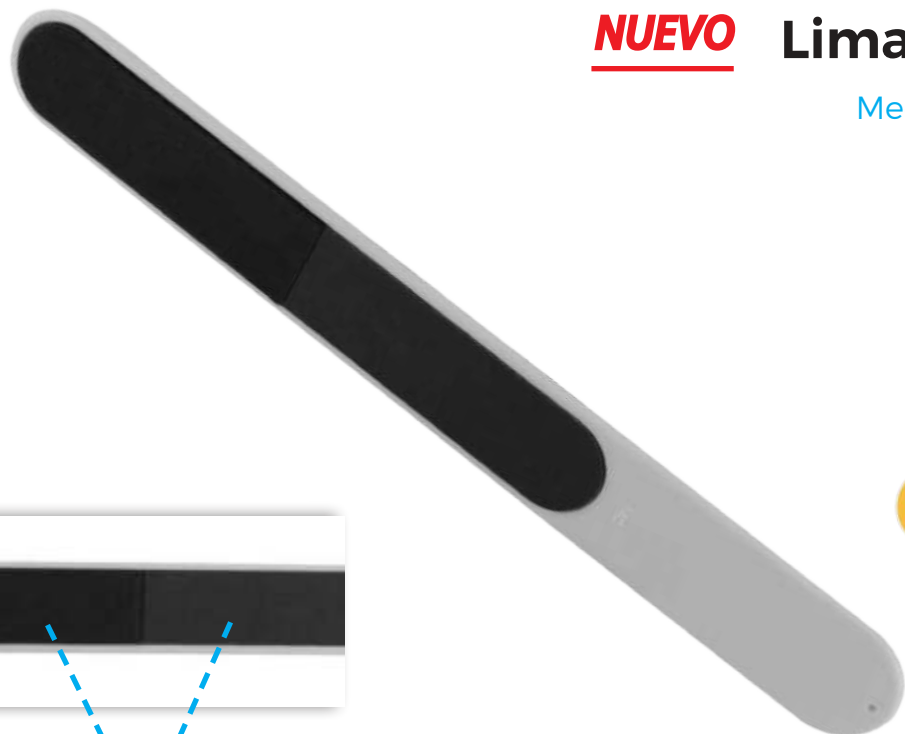

CS-13652

NUEVO Lima para Uñas

Medidas: 15.0 x 1.9 cm
Material: Plástico

Ver el producto en línea

Lima y abrillantador

Ver el producto en línea

CS-13709

Limas para Uñas 4 en 1

Lima suave, lima rugosa y dos abrillantadores

Medidas: 6.5 X 2.1 cm
Material: Plástico